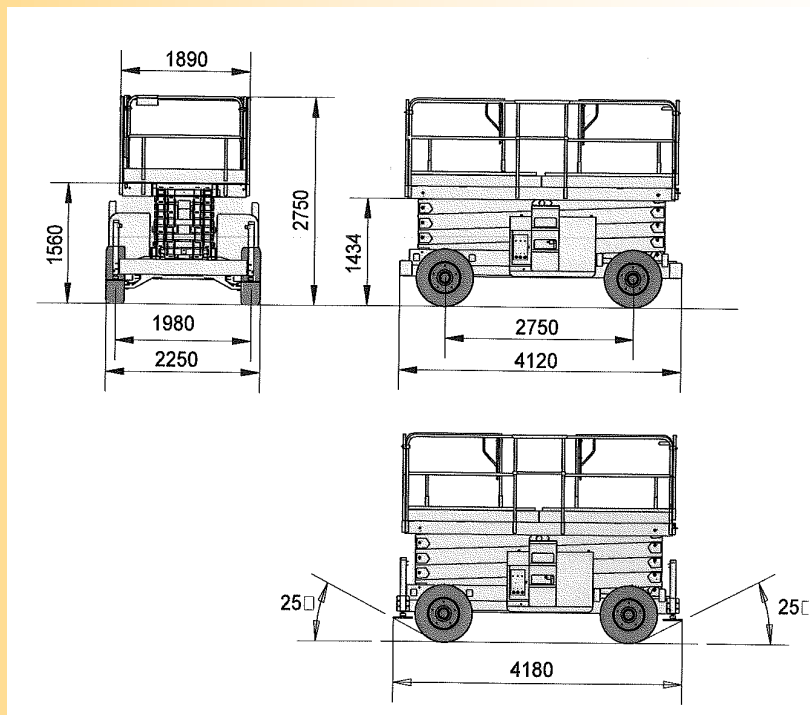

PIATTAFORMA VERTICALE MODELLO SCISSOR H15 SX

CARATTERISTICHE TECNICHE :

- Altezza operativa mt 15
- Altezza max piano di calpestio mt 13
- Dimensioni base mt 2.25 x mt4.12
- Dimensioni cestello mt. 1.89 x mt.4
- Lunghezza fuori tutto con stabilizzazione mt 4.18
- Altezza fuori tutto max/min mt 14.19/ 2.75
- Capacità di carico con doppia estensione Kg. 500