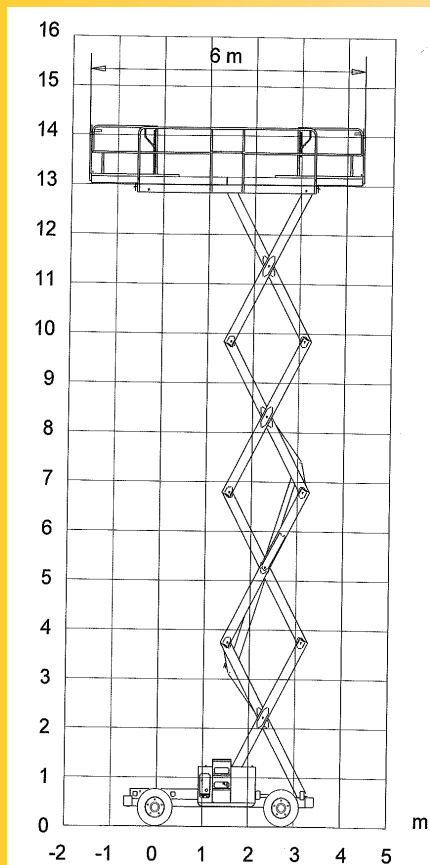

PIATTAFORMA VERTICALE MODELLO SCISSOR H15 SX

CARATTERISTICHE TECNICHE :

- Altezza operativa mt 15
- Altezza max piano di calpestio mt 13
- Dimensioni base mt 2.25 x mt4.12
- Dimensioni cestello mt. 1.89 x mt.4
- Lunghezza fuori tutto con stabilizzazione mt 4.18
- Altezza fuori tutto max/min mt 14.19/ 2.75
- Capacità di carico con doppia estensione Kg. 500